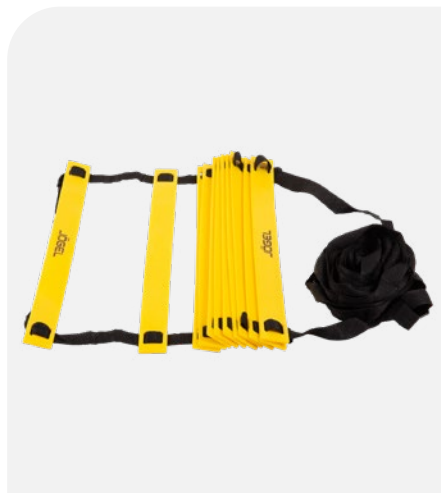

## Барьер тренировочный JA-238

ЦБ-00003499

- Высота: 45 см
- Компактность
- Легкость

**Материал:** поливинилхлорид

**Габариты, см:** 47 x 8 x 31

**Вес, г:** 420

ТЕХНИЧЕСКИЙ ПАРТНЕР