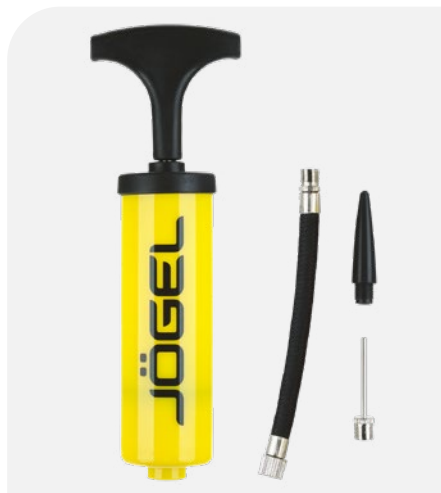

ТЕХНИЧЕСКИЙ ПАРТНЕР

Насос JA-101 ND

УТ-00019897

- Небольшие габариты, легко брать с собой в поездку
- Гибкий съемный шланг
- Шланг, игла и насадка для фитбола в комплекте

Материал корпуса: пластик

Длина насоса, см: 16

Диаметр насоса, см: 3.2

Тип шланга: гибкий

Длина шланга, см: 12