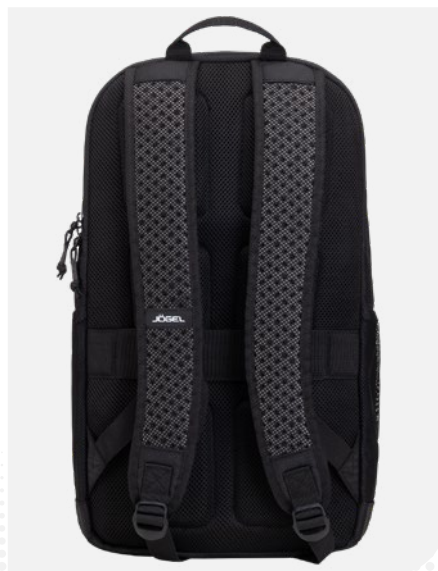

### Характеристики

Материал:	100% полиэстер
Материал дна:	поливинил
Габариты, см:	47 x 25 x 18
Объем, л:	25

Объем

Защита  
от влагиОтделение  
для обуви

ТЕХНИЧЕСКИЙ ПАРТНЕР

## Рюкзак Jögel PREMIER Team Backpack

ЦБ-00003910  
Черный 99