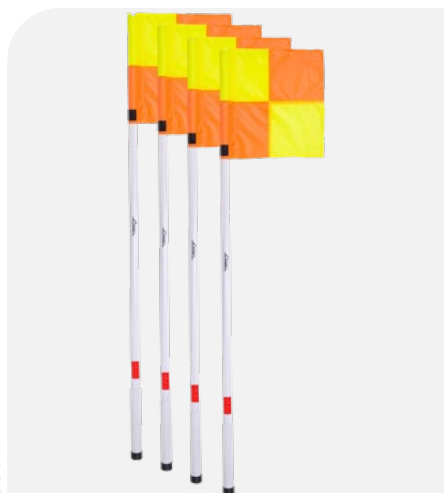

Флаг угловой JA-400

УТ-00015953

- Профессиональный комплект угловых флагов с пружиной и гильзой под стойку
- Материал флага выполнен из долговечного полиэстера
- Набор состоит из 4 наименований: 4 флага, 4 гибких шеста, 4 держателя, 4 гильзы под стойку

Материал: поливинилхлорид

Высота шеста, см: 170

Диаметр шеста, см: 4

Размер флага, см: 42 x 42

Вес, г: 2 600