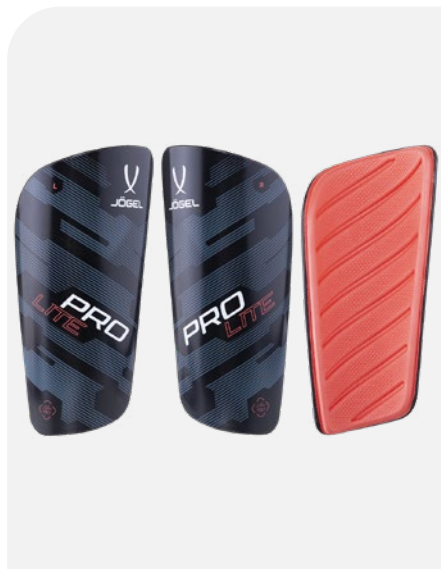

## Щитки футбольные Proairlite

Размерный ряд

S, M, L

УТ-00018479  
Серый/Зеленый

### Описание модели

- Профессиональные технологичные футбольные щитки Proairlite низкопрофильной конструкции практически незаметны и не ощущаются на ноге
- Надежно защищают голень благодаря корпусу из высокопрочного современного прозрачного полиамида K-resin
- В комплекте к щиткам идут эластичные рукава, которые удобно и надежно фиксируют щитки на ногах
- Внутренняя сторона щитков состоит из пены ЭВА с ячейками специальной формы для вентиляции ног. Вентиляция разработана с учетом нагрузок профессиональных спортсменов

## Щитки футбольные Prolite

Размерный ряд

S, M, L

УТ-00018478  
Черный/Красный

ЦБ-00003217  
Белый

### Описание модели

- Одни из самых легких щитков в мире, их вес составляет всего 77 грамм
- Ультралегкие профессиональные футбольные щитки Prolite низкопрофильной конструкции практически незаметны и не ощущаются на ноге
- Надежно защищают голень благодаря корпусу из высокопрочного полипропилена
- Внутренняя сторона щитков состоит из специальной формованной пены ЭВА, которая уверенно смягчает удары и защищает ноги от повреждений