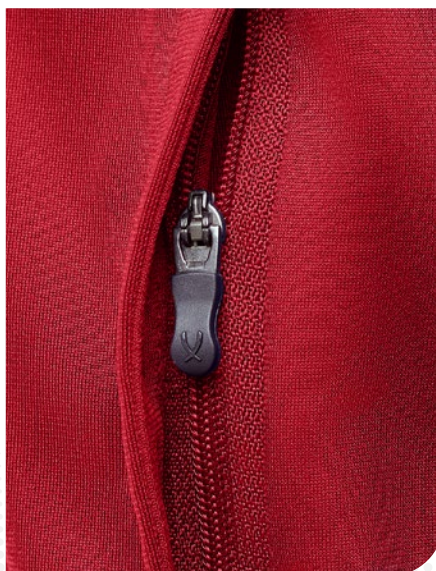

### Преимущества модели

- 100% полиэстер
- Двухслойный материал с технологией PerFormDRY
- Высокотехнологичная олимпийка для профессионалов и любителей, актуальная для регулярного использования при занятиях спортом и повседневной носки
- Двухслойный материал обеспечивает комфорт, мягкость и сохранение тепла
- Быстрое выведение влаги при интенсивных нагрузках благодаря технологии PerFormDRY