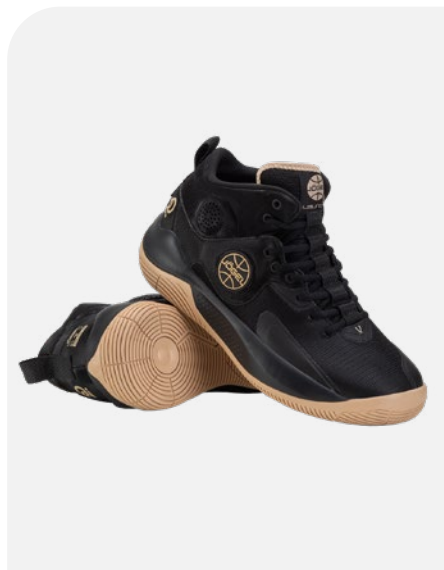

ТЕХНИЧЕСКИЙ ПАРТНЕР

Кроссовки баскетбольные Launch 2.0 MID

Размерный ряд

38 — 46 (RU)