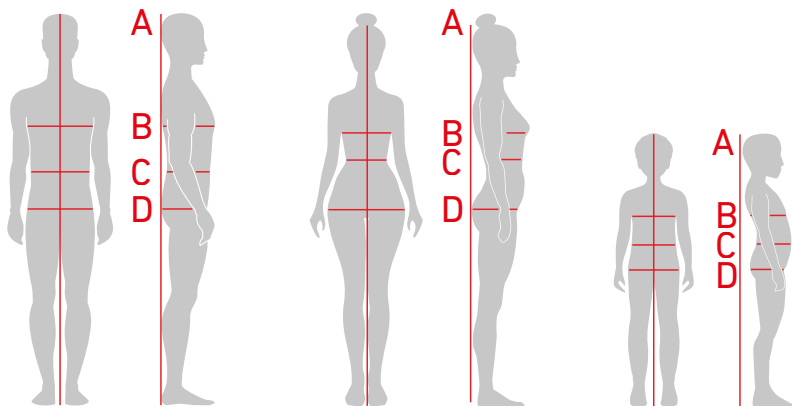

<b>Материал:</b>	поливинилхлорид, ABS пластик
<b>Габариты, см:</b>	43.5 x 38.5 x 2
<b>Вес, г:</b>	1 380

A - Рост  
 B - Обхват груди  
 C - Обхват талии  
 D - Обхват бедер

Чтобы узнать свой размер головы, нужно обернуть сантиметровую ленту вокруг головы, прямо над бровями. Это позволит наиболее точно определить размер.