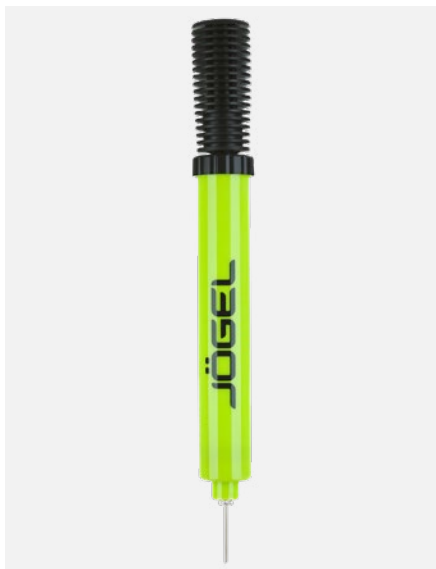

### Характеристики

Материал корпуса:	пластик
Материал иглы:	пластик
Длина насоса, см:	15
Вес, г:	60

ТЕХНИЧЕСКИЙ ПАРТНЕР

**Бестселлер!**