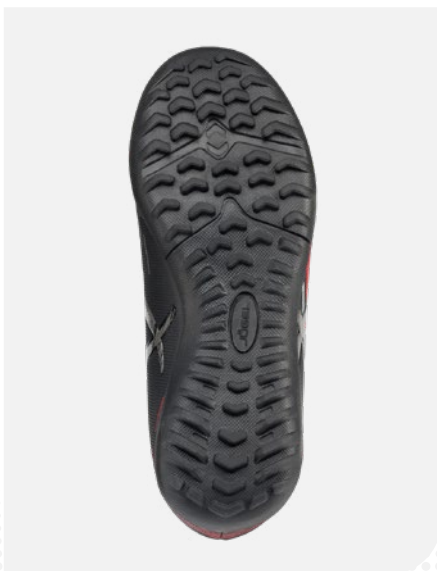

ТЕХНИЧЕСКИЙ ПАРТНЕР

Бутсы детские многошиповые Rapido

Размерный ряд
28–33 (RU)

Преимущества модели

- Модель выполнена в лаконичном дизайне с использованием качественных и надежных материалов
- Конструкция бутс позволяет развить быструю скорость на игровом поле
- Подошва из резиновых шипов отвечает за оптимальное сцепление с поверхностью во время игры на искусственном газоне

Характеристики

Рекомендуемые покрытия:	искусственный газон, грунт, гравийные покрытия
Материал верха:	полиуретан
Подкладка:	полиуретан
Материал подошвы:	резина
Стелька:	вкладная стелька из вспененного ЭВА

SPEEDTECH