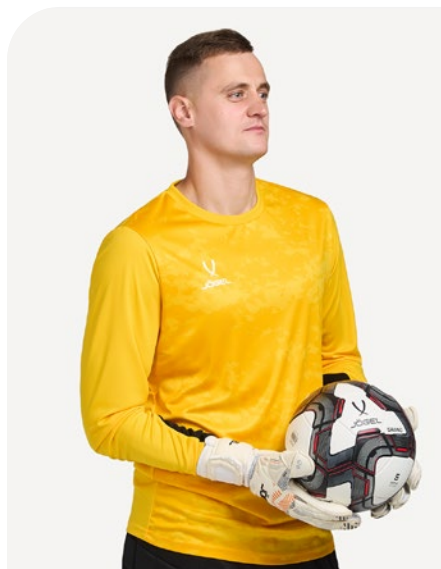

ТЕХНИЧЕСКИЙ ПАРТНЕР

Свитер вратарский DIVISION PerFormDRY GK Splash

Размерный ряд

S, M, L, XL, XXL, XXXL

Преимущества модели

- 100% полиэстер
- Дышащая ткань
- Эластичные вставки для фиксации рукавов на запястьях
- Универсальная экипировка для игры в футбол и занятий спортом
- Максимальный комфорт и свобода движений
- Быстрое выведение влаги при интенсивных нагрузках благодаря технологии PerFormDRY

PerFormDRY