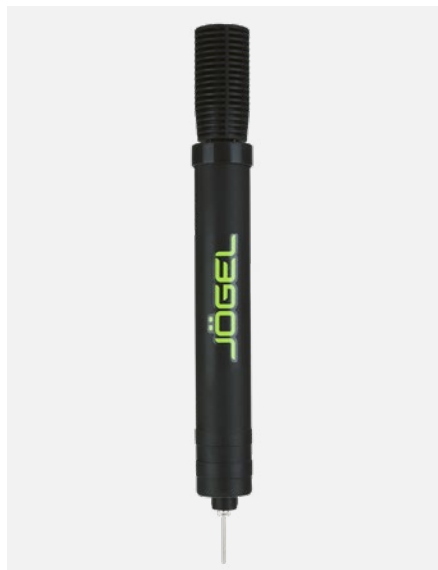

ТЕХНИЧЕСКИЙ ПАРТНЕР

Насос двойного действия JA-105 ND

УТ-00019901

Описание модели

- Выполнен из высокопрочного пластика
- Гибкий съемный шланг
- Конструкция двойного действия позволяет эффективно и быстро накачивать любые спортивные мячи
- Шланг, игла и насадка для фитбола в комплекте

Характеристики

Материал корпуса:	пластик
Длина насоса, см:	30
Диаметр насоса, см:	2.5
Тип шланга:	гибкий
Длина шланга, см:	12