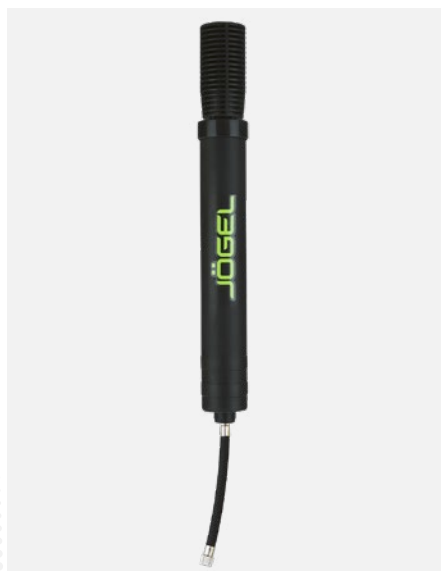

ТЕХНИЧЕСКИЙ ПАРТНЕР

Насос двойного действия JA-105 ND

УТ-00019901

Описание модели

- Выполнен из высокопрочного пластика
- Гибкий съемный шланг
- Конструкция двойного действия позволяет эффективно и быстро накачивать любые спортивные мячи
- Шланг, игла и насадка для фитбола в комплекте

Характеристики

Материал корпуса:	пластик
Длина насоса, см:	30
Диаметр насоса, см:	2.5
Тип шланга:	гибкий
Длина шланга, см:	12