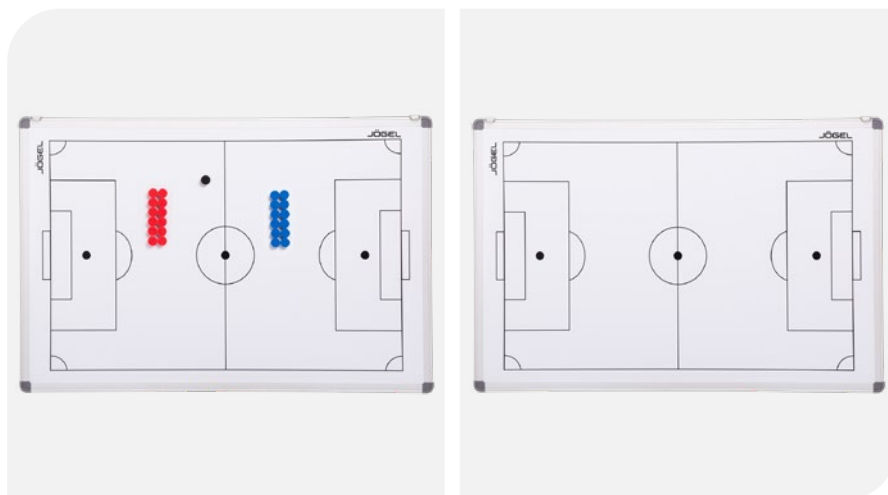

ТЕХНИЧЕСКИЙ ПАРТНЕР

Доска тактическая JA-122

УТ-00015940

- Удобная магнитная доска для разработки схемы и тактики игры
- Металлические петли для крепления к стене

Материал:	сплав металла, картон
Комплектация:	пронумерованные фишки синего, красного и черного цвета, маркер, губка для стирания
Габариты, см:	91.5 x 3 x 61.5
Вес, г.:	2 600