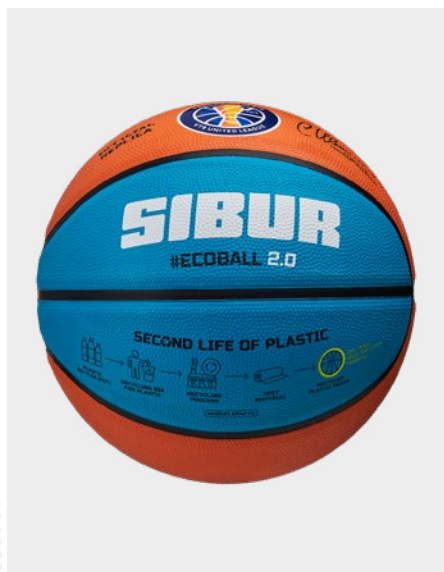

ТЕХНИЧЕСКИЙ ПАРТНЕР

Мяч баскетбольный Jögel Training ECOBALL 2.0 Replica

Описание модели

- Реплика официального мяча Единой Лиги ВТБ в сезоне 2023/2024
- Экологичный, в его состав входят целые три переработанные пластиковые бутылки
- Поверхность мяча выполнена из износостойкой резины, благодаря чему данным мячом можно играть практически на любой поверхности, как на улице, так и в зале
- Использование технологии Grip Balance позволило добиться сбалансированного сцепления мяча с площадкой и руками игрока во время дриблинга или броска

Характеристики

Рекомендованные покрытия: паркет, резина, бетон, асфальт		Материал поверхности: резина	
Тип соединения панелей:	цельный	Материал камеры:	бутил
Количество панелей:	8	Материал обмотки камеры:	полиэстер
Размер:	3 / 5 / 6 / 7	Оптимальное давление:	0.5–0.6 бар
Длина окружности, см: 56–58 / 69–71 / 72–74 / 75–78		Вес, г: 300–330 / 470–510 / 510–567 / 567–650