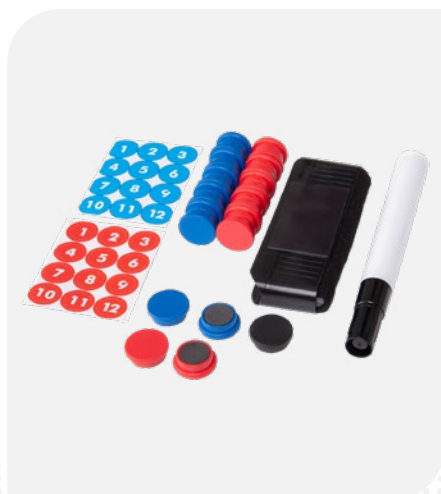

Дополнительный набор аксессуаров для тактической доски JA-123

УТ-00015941

- Дополнительный набор фишек для тактической доски Jögel

Комплектация:	12 фишек красного цвета 12 фишек синего цвета 1 фишка черного цвета
Габариты, см:	10 x 2 x 15
Вес, г.:	170