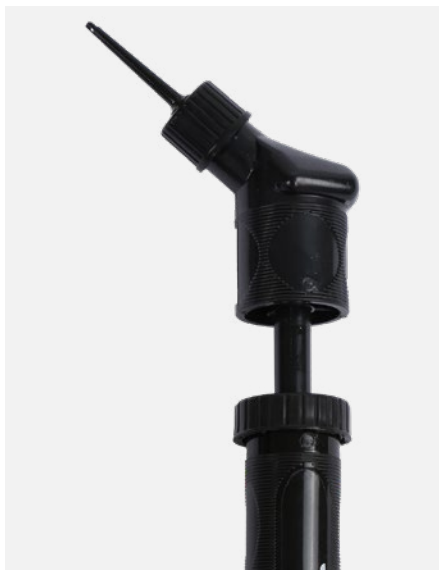

### Характеристики

Материал корпуса:	пластик
Материал иглы:	металл
Длина насоса, см:	15
Вес, г:	60

ТЕХНИЧЕСКИЙ ПАРТНЕР