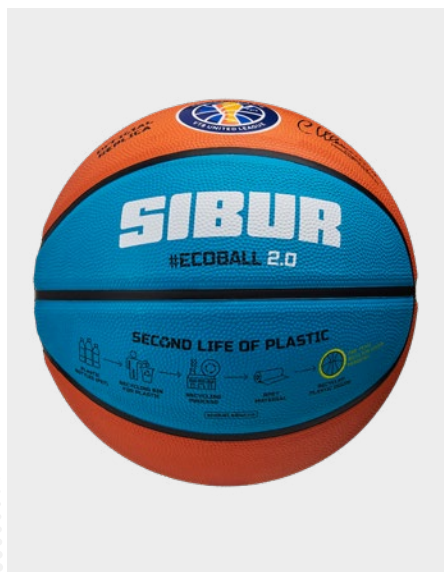

ТЕХНИЧЕСКИЙ ПАРТНЕР

Новинка!

Мяч баскетбольный Training ECOBALL 2.0 Replica №3, №5, №6, №7

Описание модели

- Резиновая реплика официального мяча Единой Лиги ВТБ
- Мяч выполнен из износостойкой резины, благодаря чему данным мячом можно играть практически на любой поверхности
- Использование технологии Grip Balance позволило добиться сбалансированного сцепления мяча с площадкой и руками игрока во время дриблинга или броска

Характеристики

Рекомендованные покрытия: паркет, резина, бетон, асфальт	Материал поверхности: резина
Тип соединения панелей: цельный	Материал камеры: бутил
Количество панелей: 8	Материал обмотки камеры: полиэстер
Размер: 3 / 5 / 6 / 7	Оптимальное давление: 0.5–0.6 бар
Длина окружности, см: 56-58 / 69-71 / 72-74 / 75-78	Вес, г: 300-330 / 470-510 / 510-567 / 567-650
Мяч поставляется: спущенный