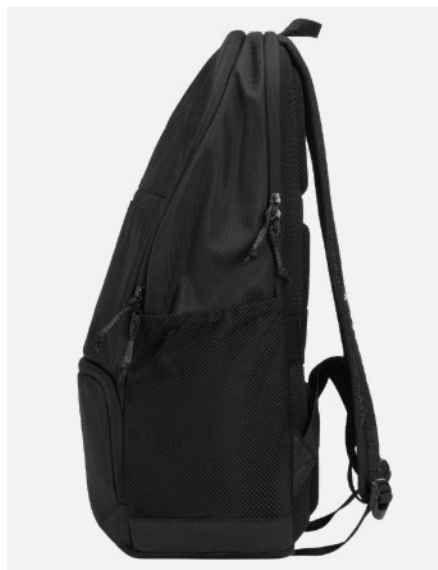

### Характеристики

Материал:	100% полиэстер
Материал дна:	поливинил
Габариты, см:	47 x 25 x 18
Объем, л:	25

Объем

Защита  
от влагиОтделение  
для обуви

ТЕХНИЧЕСКИЙ ПАРТНЕР