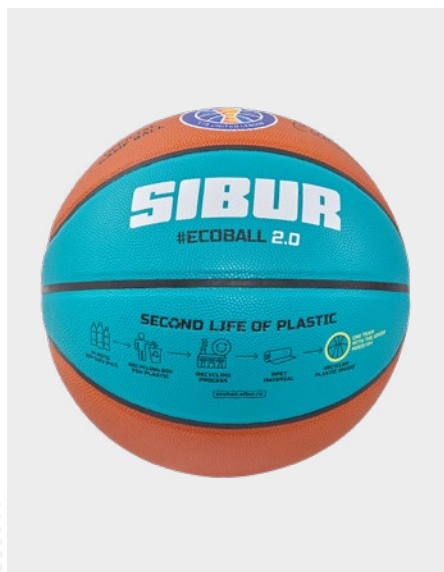

ТЕХНИЧЕСКИЙ ПАРТНЕР

Мяч баскетбольный FIBA JB-1000 ECOBALL 2.0

Описание модели

- Инновационный баскетбольный мяч из линейки COMPETITION, который имеет официальную лицензию FIBA level 1
- Экологичный, в его состав входят три переработанные пластиковые бутылки
- Официальный мяч Единой Лиги ВТБ в сезоне 2023/24
- Поверхность выполнена из премиальной японской микрофибры, что помогает максимально хорошо чувствовать мяч в руке
- Каркас произведен по технологии Super Soft frame, благодаря этому лучше амортизирует от игровой поверхности и отлично контролируется в игровых моментах

Характеристики

Рекомендованные покрытия: паркет	Материал поверхности: Японская переработанная микрофибра
Тип соединения панелей: клееный	Материал камеры: бутил
Количество панелей: 8	Материал обмотки камеры: нейлон
Размер: 5 / 6 / 7	Оптимальное давление: 0.5–0.6 бар
Длина окружности, см: 69–71 / 72–74 / 75–78	Вес, г: 470–510 / 510–567 / 600–620

SSF
SUPER SOFT FRAME