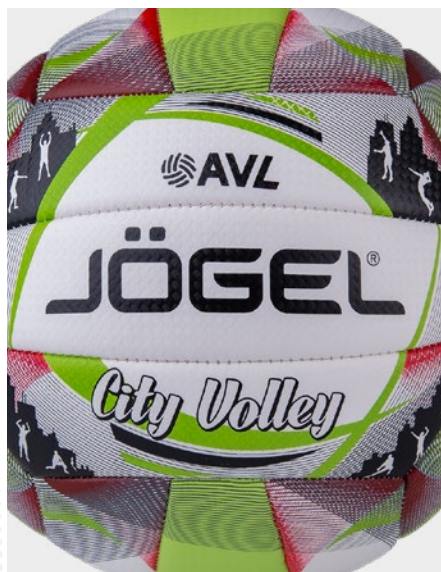

ТЕХНИЧЕСКИЙ ПАРТНЕР

Мяч волейбольный City Volley

Описание модели

- Яркий любительский мяч из серии Active, который отлично подходит для игр с друзьями на любом покрытии
- Увеличенная толщина поверхности позволяет избежать синяков и ушибов на руках даже при сильных ударах
- Благодаря оригинальному тематическому дизайну и яркой расцветке данная модель пользуется популярностью в качестве мяча для пляжного волейбола
- Официальный размер и вес FIVB

Характеристики

Рекомендованные покрытия:

паркет, песок, резина, гаревые поля, бетон

Материал поверхности:

синтетическая кожа (поливинилхлорид)

Тип соединения панелей:	машинная сшивка	Материал камеры:	бутил
Количество панелей:	18	Подкладочных слоев:	2
Размер:	5	Оптимальное давление:	0.29–0.32 бар
Длина окружности, см:	65–67	Вес, г:	260–280