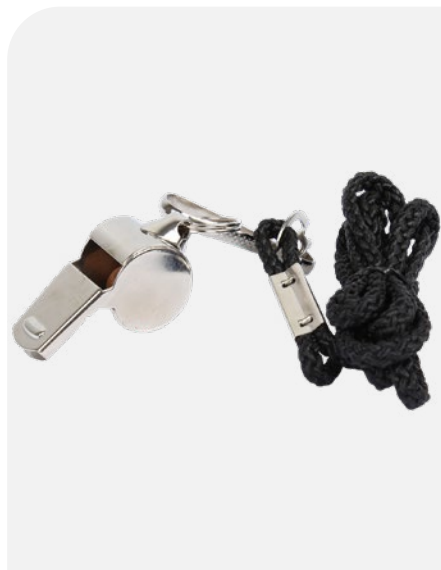

ТЕХНИЧЕСКИЙ ПАРТНЕР

Бестселлер!

Свисток JA-126

УТ-00015944

Описание модели

- Изделие компактно – его длина всего 5 см
- Пробковый шарик в конструкции свистка позволяет регулировать силу звука, а металлический корпус увеличивает срок службы изделия и делает звук звонче и чище
- Свисток идет в комплекте с удобным плетеным шнуром длиной 48 см с креплением на карабин.
- Упакован в брендированный пакет

Характеристики

Материал корпуса:	металл
Комплектация:	свисток, шнурок
Вес, г.:	25