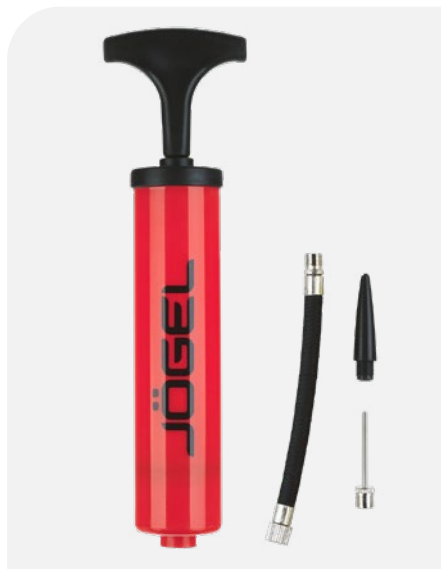

ТЕХНИЧЕСКИЙ ПАРТНЕР

Насос JA-102 ND

УТ-00019898

Описание модели

- Небольшие габариты, легко брать с собой в поездку
- Гибкий съемный шланг
- Шланг, игла и насадка для фитбола в комплекте

Характеристики

Материал корпуса:	пластик
Длина насоса, см:	20
Диаметр насоса, см:	3.2
Тип шланга:	гибкий
Длина шланга, см:	12