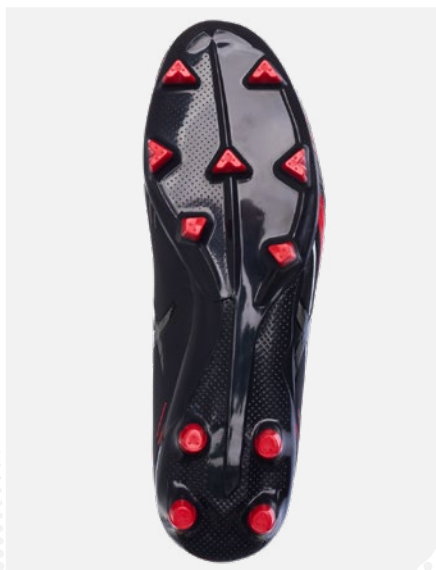

ТЕХНИЧЕСКИЙ ПАРТНЕР

Бутсы футбольные Rapido FG

Размерный ряд
34–45 (RU)

ЦБ-00001867
Черный/Серый/
Красный

ЦБ-00001870
Синий/Голубой/
Бирюзовый

ЦБ-00001876
Серебристый/
Черный/
Оранжевый

ЦБ-00001873
Черный/Желтый

Преимущества модели

- Модель выполнена в лаконичном дизайне с использованием качественных и надежных материалов
- Конструкция бутс позволяет развить быструю скорость на игровом поле
- Конфигурация подошвы из 11-ти шипов обеспечивает комфортное сцепление с поверхностью

Характеристики

Рекомендуемые покрытия: искусственный газон, гравийные покрытия

Материал верха: полиуретан

Подкладка: полиуретан

Материал подошвы: ТПУ

Стелька: вкладная стелька из вспененного ЭВА

SPEEDTECH