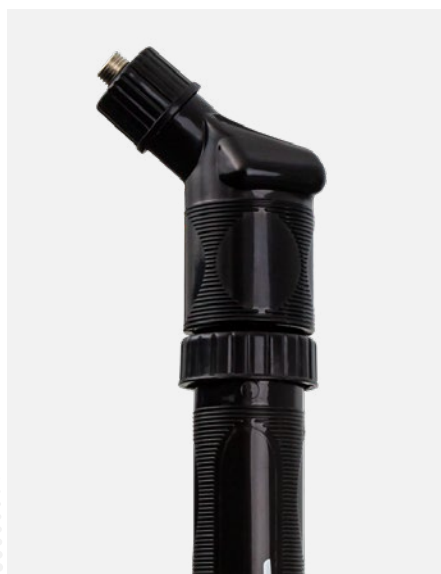

### Характеристики

Материал корпуса:	пластик
Длина насоса, см:	30
Диаметр насоса, см:	2.5
Тип шланга:	гибкий
Длина шланга, см:	12

ТЕХНИЧЕСКИЙ ПАРТНЕР