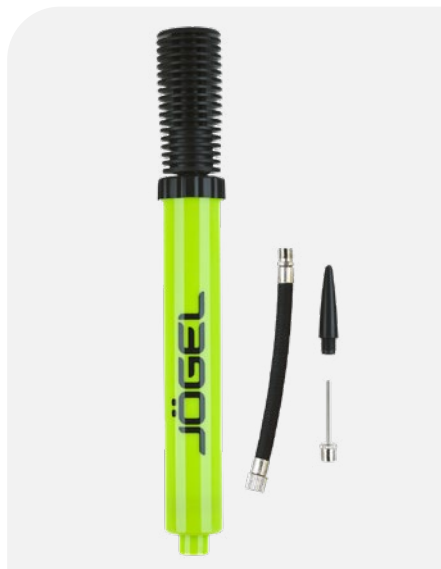

### Характеристики

Материал корпуса:	пластик
Материал иглы:	пластик
Длина насоса, см:	15
Вес, г:	60

ТЕХНИЧЕСКИЙ ПАРТНЕР

**Бестселлер!**