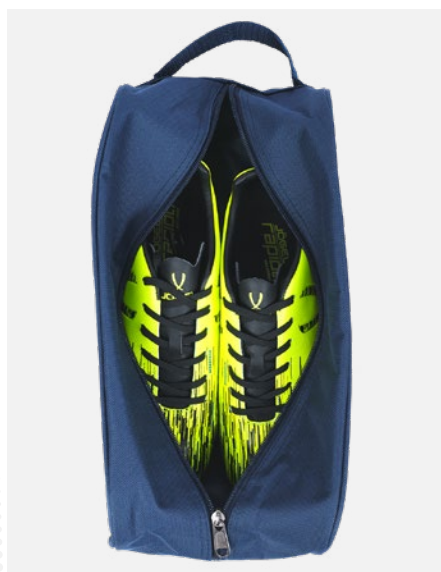

### Характеристики

Материал: 100% полиэстер

Габариты, см: 33 x 17 x 12

Объем, л: 5

Компактный  
размер

Защита  
от влаги

ТЕХНИЧЕСКИЙ ПАРТНЕР