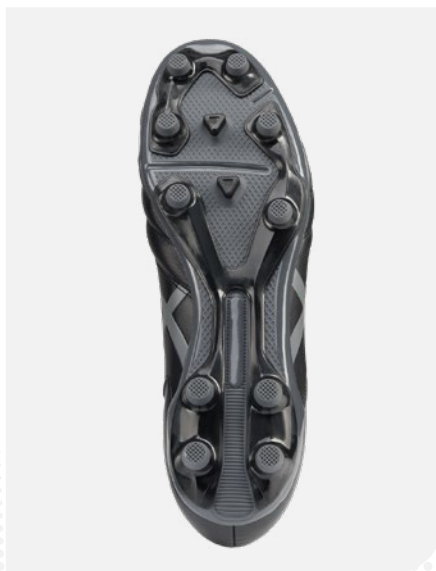

ТЕХНИЧЕСКИЙ ПАРТНЕР

Бутсы футбольные Mondo LEA FG

Размерный ряд
34–45 (RU)

ЦБ-00003475
Черный/Белый

Преимущества модели

- В конструкции данной модели использована натуральная кожа, что делает ее более мягкой, эластичной и обеспечивает повышенную комфортность для стопы
- Конфигурация подошвы из 12-ти шипов обеспечивает комфортное сцепление с поверхностью и позволяет развивать максимальную взрывную скорость

Характеристики

Рекомендуемые покрытия:	искусственный газон, гравийные покрытия
Материал верха:	натуральная кожа, полиуретан
Подкладка:	полиуретан
Материал подошвы:	ТПУ
Стелька:	вкладная стелька из вспененного ЭВА